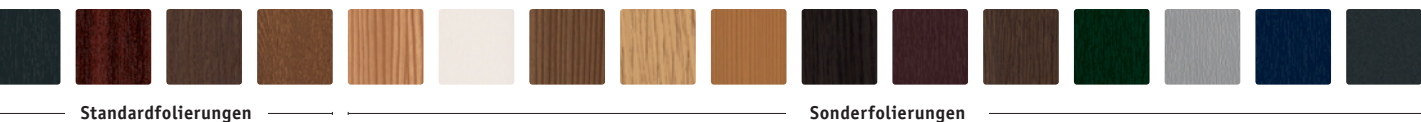

NEU Große Farbauswahl für PaXabsolut Neo

Sonne, Regen, Temperaturschwankungen können der Acrylcolor-Oberfläche nahezu nichts anhaben.

Langlebige Farbe für PaXabsolut Neo

Farben verblassen mit der Zeit, das gilt für Wäsche, Drucksachen, Tapeten... kurz: für fast alle Gegenstände in unserem Alltag. Bei Fenstern von PaX können Sie diesen ungewollten Effekt viele Jahre lang verhindern. PaXabsolut Neo erhalten Sie mit der ausgesprochen widerstandsfähigen Acrylcolor-Oberfläche. Der weiße PVC-Grundkörper wird bei der Produktion mit dem farbigen Acrylglas unlösbar verbunden. Es entsteht eine seidenmatte, farbige Außenfläche, die gegenüber Witterungseinflüssen weitgehend unempfindlich ist.

Für PaXabsolut Neo bieten wir eine Palette aus neun Acrylcolor-Oberflächen an. Weitere Alublend-Beschichtungen und Folien sind gegen Aufpreis lieferbar.

Farben und Dekore für PaXabsolut Neo Alublend

Folierungen für PaXabsolut Neo