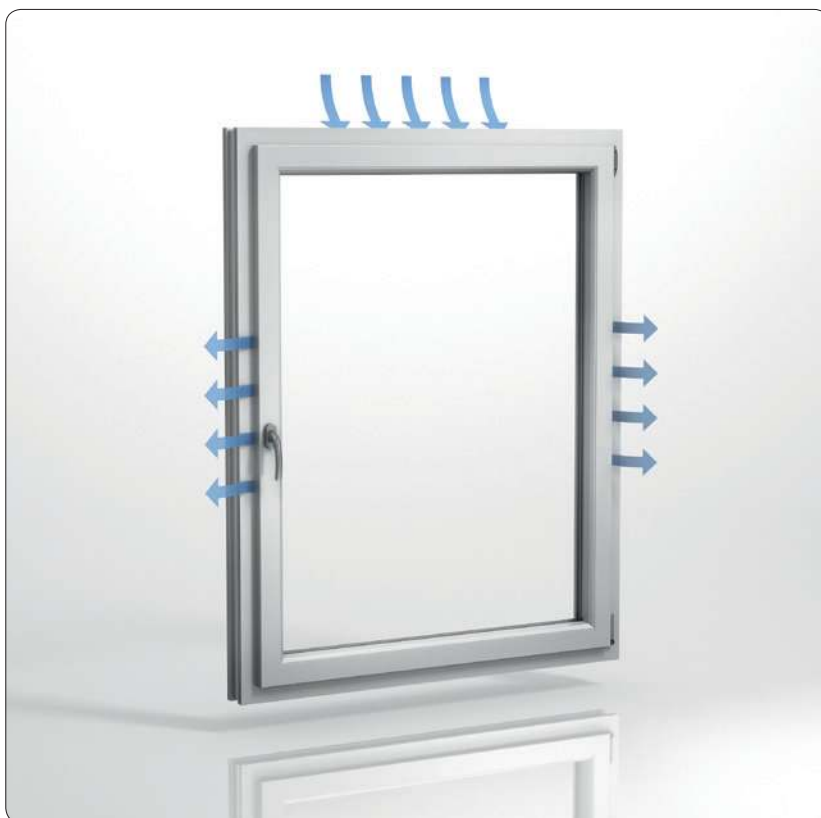

PaXabsolut Neo sorgt für frische Luft

Machen Sie doch mal die Fenster in Ihrem Zimmer ganz weit auf und fühlen Sie, wie sich die Atmosphäre im Raum verändert! Frische Luft weckt die Lebensgeister. Regelmäßiges Lüften ist aber auch aus anderen Gründen wichtig: Der Luftaustausch senkt die Luftfeuchtigkeit in den Räumen, die sich durch Atmen, Kochen, Duschen, Waschen oder Wäschetrocknen gebildet hat.

Für heute vorgeschriebene energiesparende Bauweise ist zusätzliches Lüften unumgänglich. Das übliche Lüftungsverhalten allein reicht aufgrund der stark abgedichteten Haushüllen nicht mehr aus. Luft strömt nur ungenügend nach. Die Folgen: Feuchteschäden, Schimmelbefall und Schadstoffanreicherungen in der Raumluft.

Mit PaXabsolut Neo können Sie diese Probleme elegant lösen. In unserem neuen Fenster können wir selbstständig regelnde Fensterfalzlüfter nahezu unsichtbar verbauen. Die automatische Volumenstrombegrenzung sorgt dafür, dass es bei Ihnen nicht zieht und Ihr Wohnbereich trotzdem stets bestens gelüftet ist.

Selbstständig regelnde Fensterfalzlüfter sind in PaXabsolut Neo nahezu unsichtbar verbaut und sorgen für ein gesundes Wohnklima.