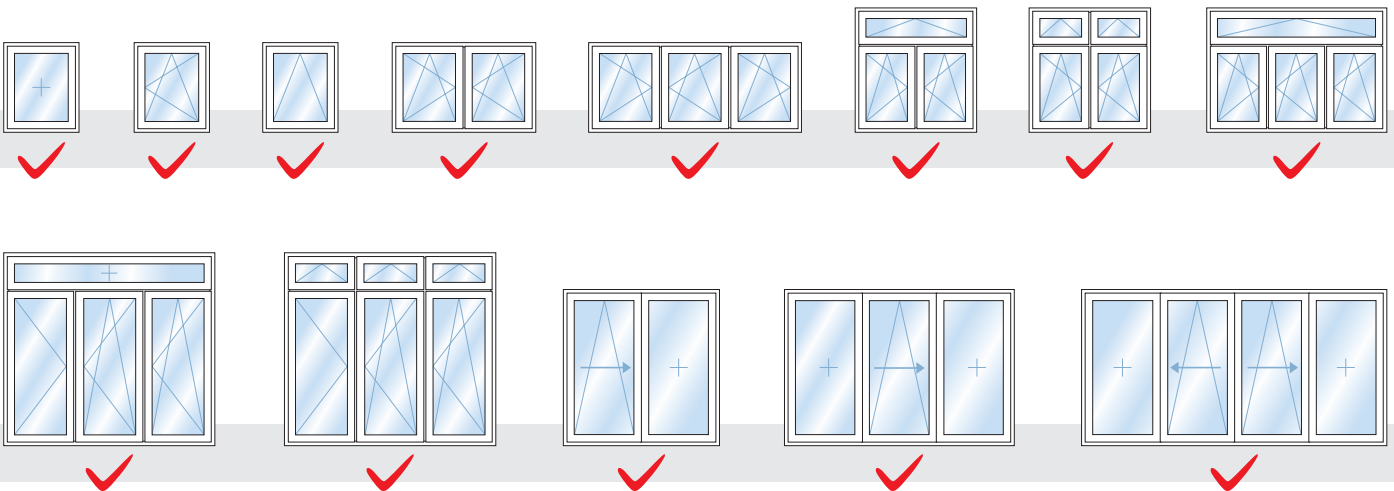

Die einsetzgehärteten Sicherheitsschließteile werden mit zwei massiven Spezialschrauben im Stahlkern verankert.

Volles Programm

Wir richten uns ganz nach Ihnen.
Was könnte Ihrem Haus besser stehen?

PaX hat sich von jeher auf die Fahnen geschrieben, den Gestaltungswünschen unserer Kunden möglichst keine Grenzen zu setzen. Alle unsere Prozesse sind darauf ausgerichtet, feine Unikate auf Maß zu bauen.