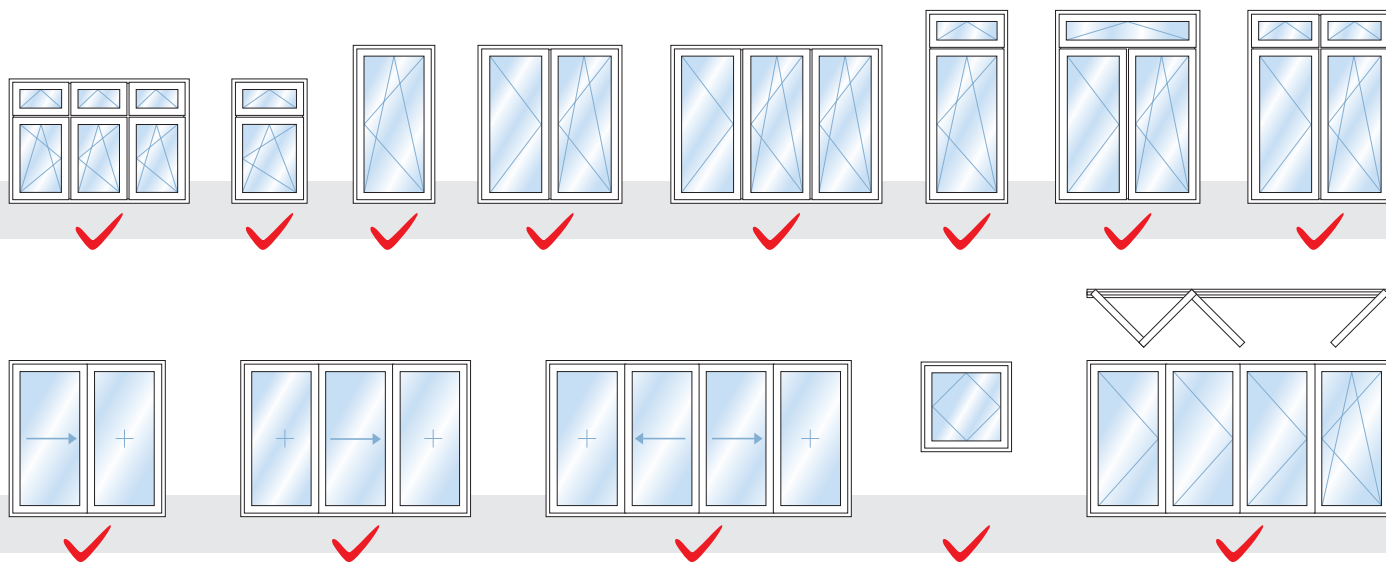

Deswegen war es uns bei der Entwicklung von PaXabsolut Neo von Anfang an wichtig, dass wir alles liefern können, was in der modernen Architektur angesagt und gefragt ist. Sonst wäre es kein PaXabsolut Neo.