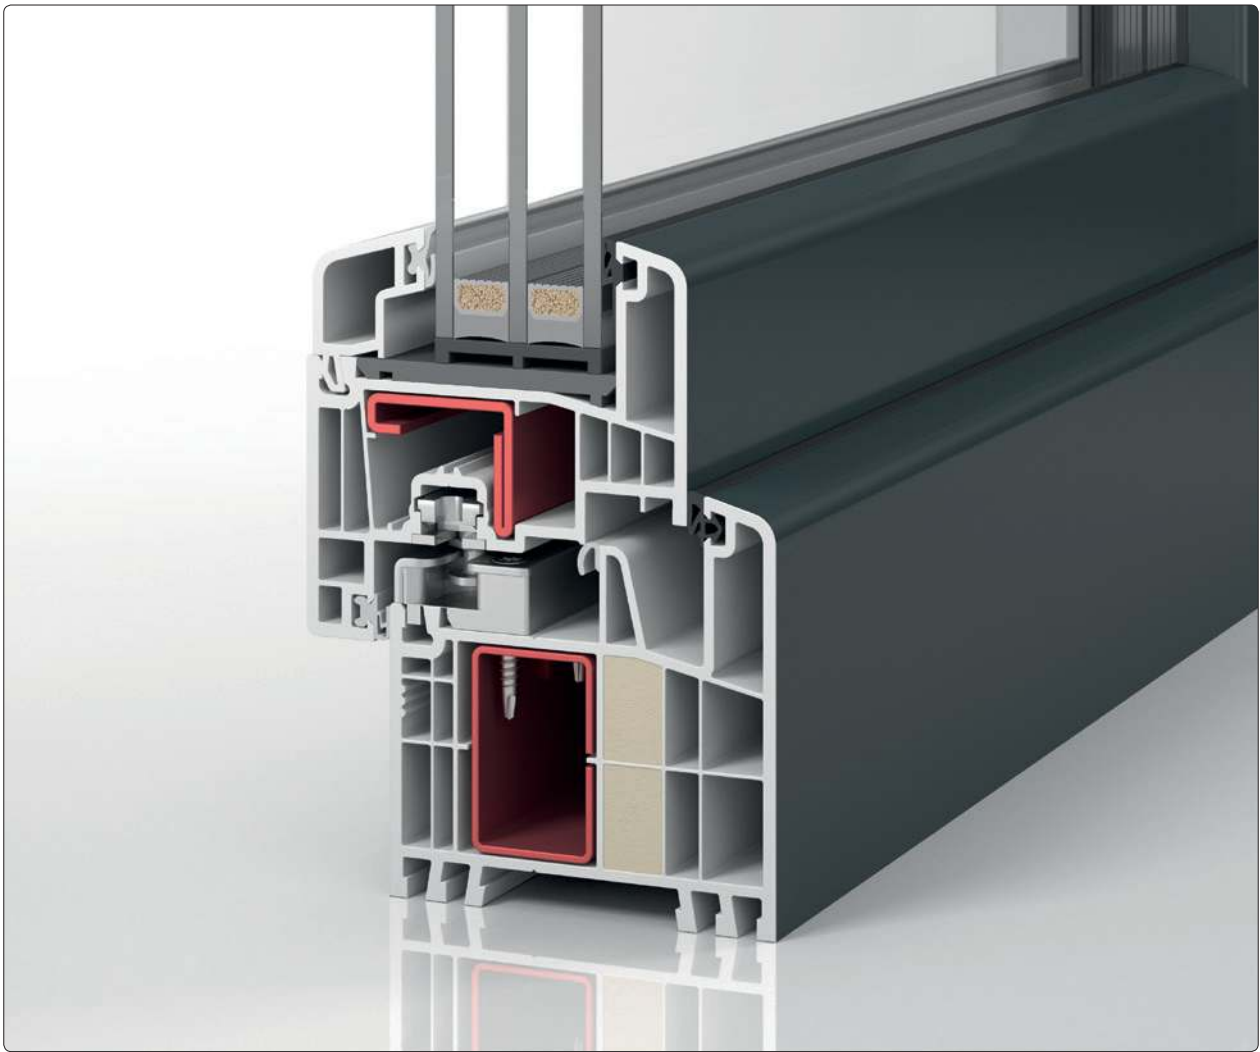

Energieeffizienz

Beste Aussichten für das Klima - drinnen und draußen

Wärmeschutz ist Klimaschutz. Die Senkung der Heizkosten spart Geld, aber vor allem stellt sie einen sinnvollen Beitrag zum Klimaschutz dar. Eine besondere Bedeutung kommt dabei den Fenstern zu. Sie kommen der kalten Luft am nächsten und sind gerade in Altbauten eine klaffende Lücke in der geschlossenen Gebäudehülle. PaXabsolut Neotherm weist eine besondere Kerndämmung auf, die den ohnehin hervorragenden Wärmeschutz des Profils noch einmal verbessert. Zusammen mit dem richtigen Glas erreicht unser bestes Kunststoff-Fenster einen U_w -Wert von $0,74 \text{ W}/(\text{m}^2\text{K})$.

Übrigens gehört auch das Recycling zum Umweltschutz dazu. Viele Hersteller dämmen ihre Fenster mit hochkritischem Schaum, der fest mit dem Profil verklebt ist und im Falle eines Abrisses große Probleme bereitet. Der Schaum von PaXabsolut Neotherm dagegen lässt sich ganz einfach aus dem Profil ziehen und getrennt entsorgen. So geht echter Umweltschutz.